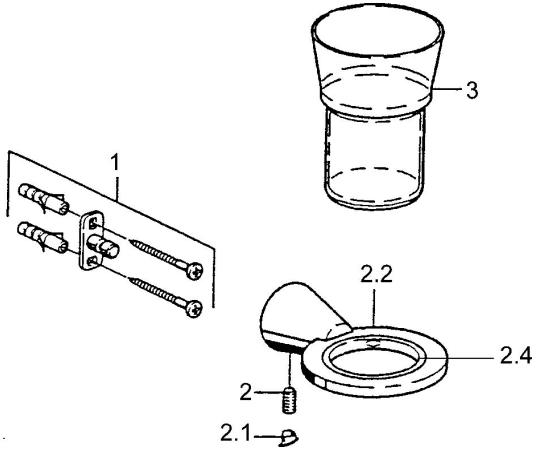

EAN: 4015474023482
static.hansa.com/5129090074

Parti di ricambio

SP51290900

	Nome	Codice
1	Set di fissaggio Fuori produzione	59912081
2	Pin, M5x8 Fuori produzione	59912082
2.1	Spinotto Cromo Fuori produzione	59912083
2.2	Portabicchiere (bicchiere incluso) Cromo Fuori produzione	59912086
2.4	Anello, d 55 mm Fuori produzione	59912560