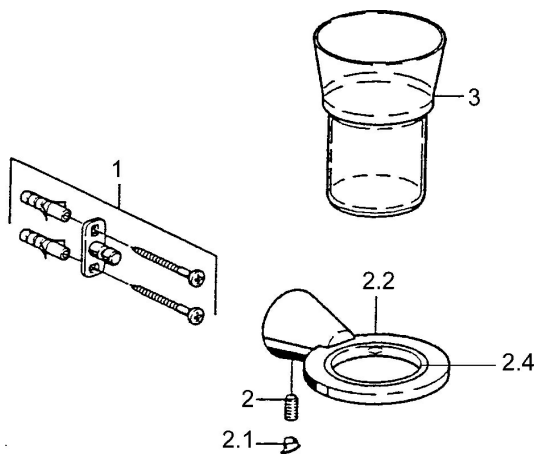

EAN: 4015474023482
static.hansa.com/5129090074

Pièces de rechange

SP51290900

	Nom	Code
1	Ensemble de fixation Arrêté	59912081
2	Goupille, M5x8 Arrêté	59912082
2.1	Butée de réglage Chrome Arrêté	59912083
2.2	porte-verre (verre inclus) Chrome Arrêté	59912086
2.4	Anneau, d 55 mm Arrêté	59912560