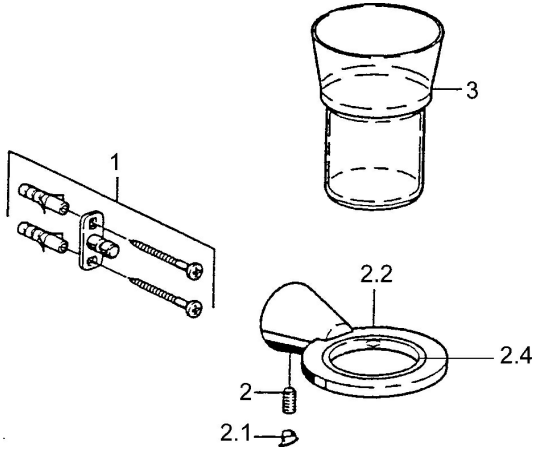

EAN: 4015474023482
static.hansa.com/5129090074

Ersatzteile

SP51290900

	Name	Art.-Nr.
1	Befestigungssatz Ausgelaufen	59912081
2	Stift, M5x8 Ausgelaufen	59912082
2.1	Abdeckstopfen Chrom Ausgelaufen	59912083
2.2	Glashalter (Glas inkl.) Chrom Ausgelaufen	59912086
2.4	Ring, d 55 mm Ausgelaufen	59912560