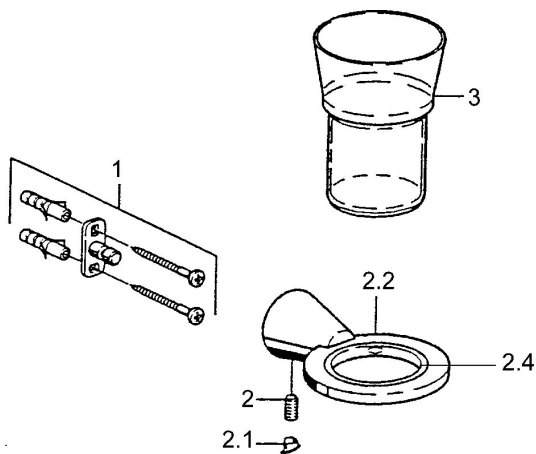

EAN: 4015474023482
static.hansa.com/5129090074

Náhradní díly

SP51290900

	Název	Kód
1	Upevňovací set Ukončeno	59912081
2	Kolík, M5x8 Ukončeno	59912082
2.1	Vymezovací vložka Chrom Ukončeno	59912083
2.2	Držák kelímku (skleněný kelímeček je součástí) Chrom Ukončeno	59912086
2.4	Kroužek, d 55 mm Ukončeno	59912560