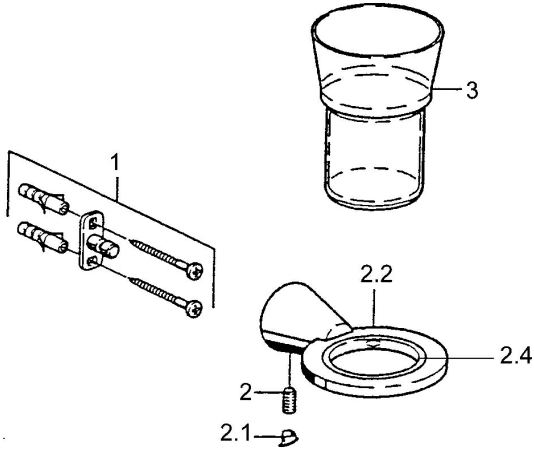

## Reserveonderdelen

### SP51290900

	Naam	Code
1	Bevestigingsset <span>Stopgezet</span>	59912081
2	Pin, M5x8 <span>Stopgezet</span>	59912082
2.1	Binnendeel temperatuurhendel Chroom <span>Stopgezet</span>	59912083
2.2	Glashouder Chroom <span>Stopgezet</span>	59912086
2.4	Ring, d 55 mm <span>Stopgezet</span>	59912560