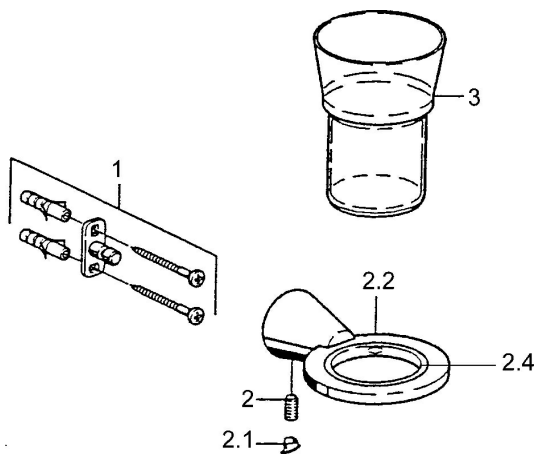

EAN: 4015474023499  
[static.hansa.com/51290900](http://static.hansa.com/51290900)

**Parti di ricambio**

**SP51290900**

	Nome	Codice
1	Set di fissaggio <b>Fuori produzione</b>	59912081
2	Pin, M5x8 <b>Fuori produzione</b>	59912082
2.1	Spinotto Cromo <b>Fuori produzione</b>	59912083
2.2	Portabicchiere (bicchiere incluso) Cromo <b>Fuori produzione</b>	59912086
2.4	Anello, d 55 mm <b>Fuori produzione</b>	59912560