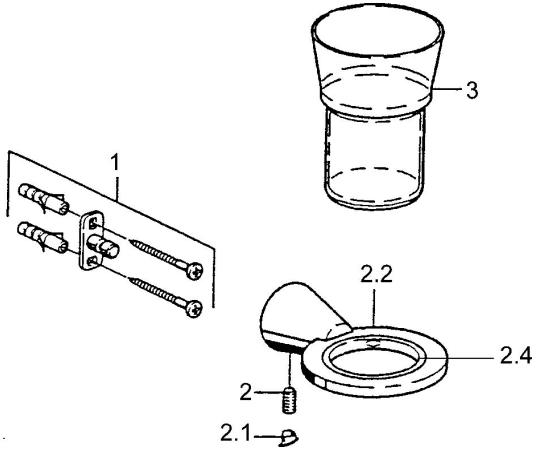

## Pièces de rechange

### SP51290900

	Nom	Code
1	Ensemble de fixation <span>Arrêté</span>	59912081
2	Goupille, M5x8 <span>Arrêté</span>	59912082
2.1	Butée de réglage Chrome <span>Arrêté</span>	59912083
2.2	porte-verre (verre inclus) Chrome <span>Arrêté</span>	59912086
2.4	Anneau, d 55 mm <span>Arrêté</span>	59912560