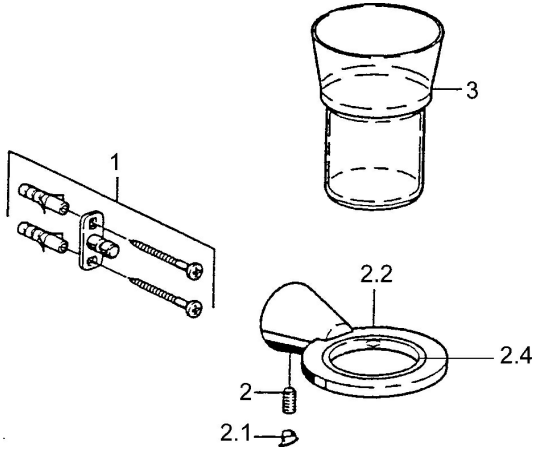

EAN: 4015474023499
static.hansa.com/51290900

Ersatzteile

SP51290900

	Name	Art.-Nr.
1	Befestigungssatz Ausgelaufen	59912081
2	Stift, M5x8 Ausgelaufen	59912082
2.1	Abdeckstopfen Chrom Ausgelaufen	59912083
2.2	Glashalter (Glas inkl.) Chrom Ausgelaufen	59912086
2.4	Ring, d 55 mm Ausgelaufen	59912560