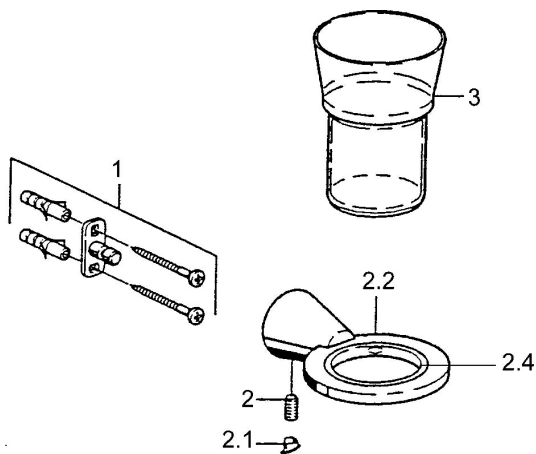

EAN: 4015474023499
static.hansa.com/51290900
Náhradní díly

SP51290900

	Název	Kód
1	Upevňovací set Ukončeno	59912081
2	Kolík, M5x8 Ukončeno	59912082
2.1	Vymezovací vložka Chrom Ukončeno	59912083
2.2	Držák kelímku (skleněný kelímeček je součástí) Chrom Ukončeno	59912086
2.4	Kroužek, d 55 mm Ukončeno	59912560