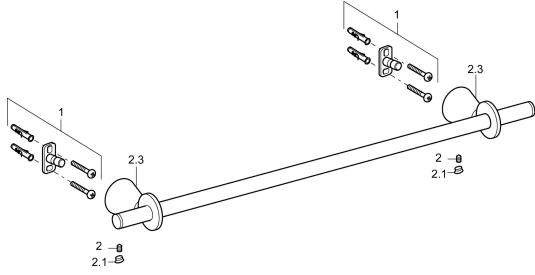

EAN: 4015474207295
static.hansa.com/51280970

Náhradné diely

SP51280970

	Názov	Kód
1	Upevňovací set Ukončené	59912081
2	Pin, M5x8 Ukončené	59912082
2.1	Vymedzovacia vložka Chróm Ukončené	59912083
2.3	Držiak Chróm Ukončené	59912090