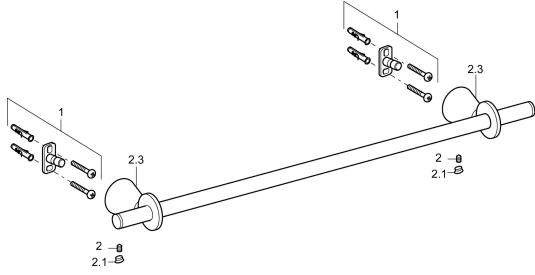

EAN: 4015474207295
static.hansa.com/51280970

Pièces de rechange

SP51280970

	Nom	Code
1	Ensemble de fixation Arrêté	59912081
2	Goupille, M5x8 Arrêté	59912082
2.1	Butée de réglage Chrome Arrêté	59912083
2.3	Support mural Chrome Arrêté	59912090