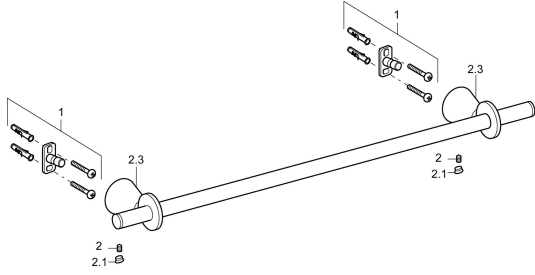

## Ersatzteile

### SP51280970

	Name	Art.-Nr.
1	Befestigungssatz <span style="background-color: #cccccc;">Ausgelaufen</span>	59912081
2	Stift, M5x8 <span style="background-color: #cccccc;">Ausgelaufen</span>	59912082
2.1	Abdeckstopfen Chrom <span style="background-color: #cccccc;">Ausgelaufen</span>	59912083
2.3	Wandhalterung Chrom <span style="background-color: #cccccc;">Ausgelaufen</span>	59912090