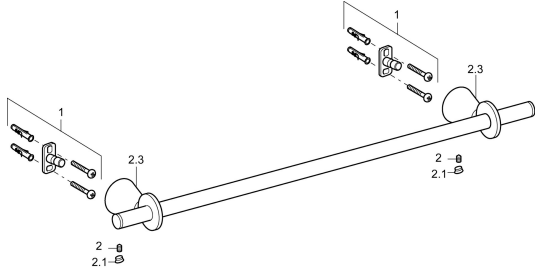

EAN: 4015474207295
static.hansa.com/51280970

Náhradní díly

SP51280970

	Název	Kód
1	Upevňovací set Ukončeno	59912081
2	Kolík, M5x8 Ukončeno	59912082
2.1	Vymezovací vložka Chrom Ukončeno	59912083
2.3	Držák Chrom Ukončeno	59912090