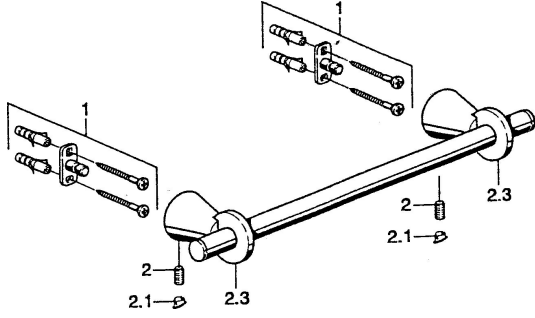

## Reserveonderdelen

### SP51260900

	Naam	Code
1	Bevestigingsset <span>Stopgezet</span>	59912081
2	Pin, M5x8 <span>Stopgezet</span>	59912082
2.1	Binnendeel temperatuurhendel Chroom <span>Stopgezet</span>	59912083
2.3	Muurhaak Chroom <span>Stopgezet</span>	59912090