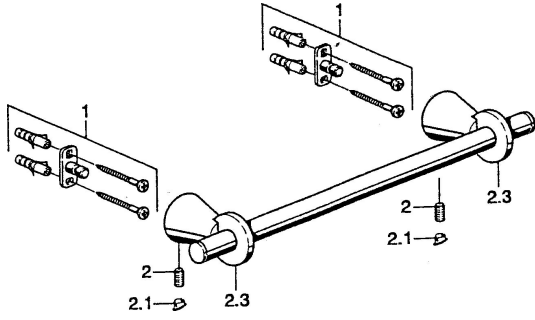

EAN: 4015474023451
static.hansa.com/5128090074

Pièces de rechange

SP51260900

	Nom	Code
1	Ensemble de fixation Arrêté	59912081
2	Goupille, M5x8 Arrêté	59912082
2.1	Butée de réglage Chrome Arrêté	59912083
2.3	Support mural Chrome Arrêté	59912090