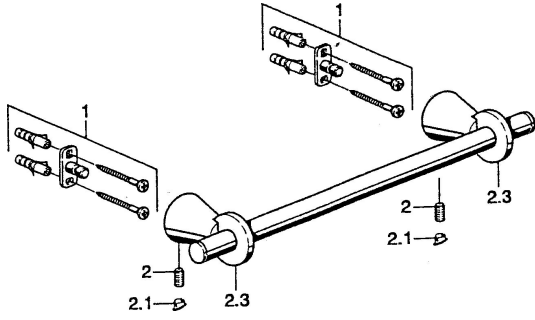

EAN: 4015474023451
static.hansa.com/5128090074

Ersatzteile

SP51260900

	Name	Art.-Nr.
1	Befestigungssatz Ausgelaufen	59912081
2	Stift, M5x8 Ausgelaufen	59912082
2.1	Abdeckstopfen Chrom Ausgelaufen	59912083
2.3	Wandhalterung Chrom Ausgelaufen	59912090