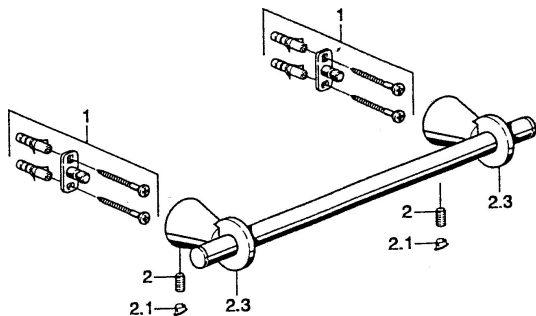

EAN: 4015474023451
static.hansa.com/5128090074

Náhradní díly

SP51260900

	Název	Kód
1	Upevňovací set Ukončeno	59912081
2	Kolík, M5x8 Ukončeno	59912082
2.1	Vymezovací vložka Chrom Ukončeno	59912083
2.3	Držák Chrom Ukončeno	59912090