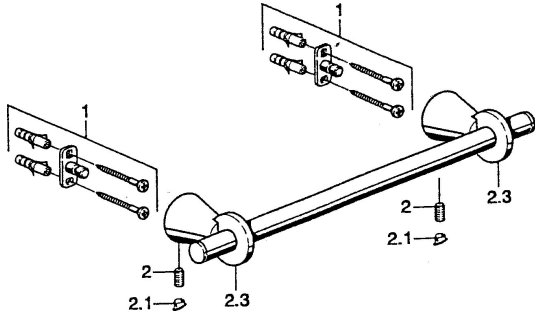

EAN: 4015474023444
static.hansa.com/51280900

Pièces de rechange

SP51260900

	Nom	Code
1	Ensemble de fixation Arrêté	59912081
2	Goupille, M5x8 Arrêté	59912082
2.1	Butée de réglage Chrome Arrêté	59912083
2.3	Support mural Chrome Arrêté	59912090