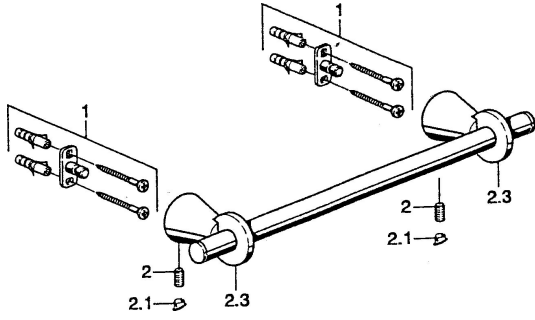

EAN: 4015474023444
static.hansa.com/51280900

Ersatzteile

SP51260900

	Name	Art.-Nr.
1	Befestigungssatz Ausgelaufen	59912081
2	Stift, M5x8 Ausgelaufen	59912082
2.1	Abdeckstopfen Chrom Ausgelaufen	59912083
2.3	Wandhalterung Chrom Ausgelaufen	59912090