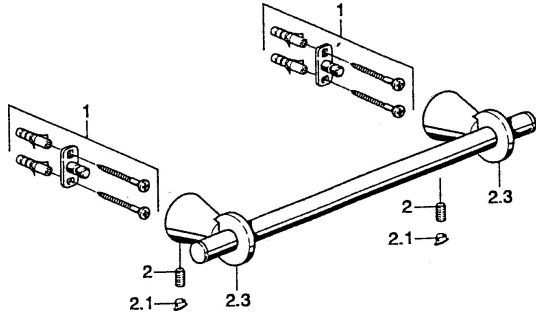

EAN: 4015474023444
static.hansa.com/51280900

Náhradní díly

SP51260900

	Název	Kód
1	Upevňovací set Ukončeno	59912081
2	Kolík, M5x8 Ukončeno	59912082
2.1	Vymezovací vložka Chrom Ukončeno	59912083
2.3	Držák Chrom Ukončeno	59912090