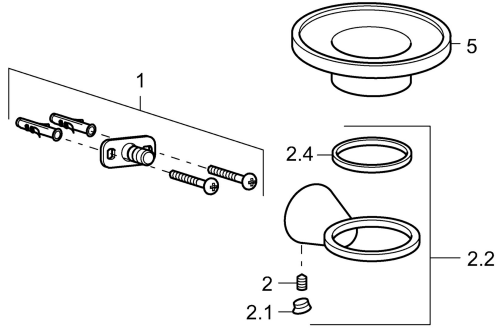

EAN: 4015474207158
static.hansa.com/51270970

Parti di ricambio

SP51270970

	Nome		Codice
1	Set di fissaggio Fuori produzione		59912081
2	Pin, M5x8 Fuori produzione		59912082
2.1	Spinotto Cromo Fuori produzione		59912083
2.2	Supporto a muro Cromo Fuori produzione		59913503
5	Portasapone Fuori produzione		59913505