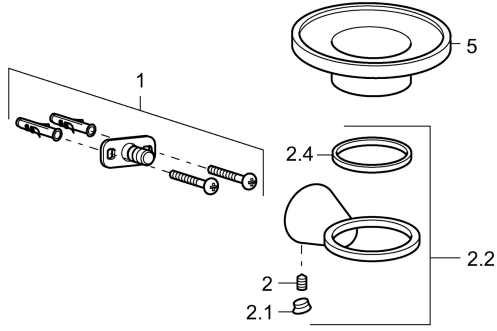

EAN: 4015474207158
static.hansa.com/51270970

Pièces de rechange

SP51270970

	Nom	Code
1	Ensemble de fixation Arrêté	59912081
2	Goupille, M5x8 Arrêté	59912082
2.1	Butée de réglage Chrome Arrêté	59912083
2.2	Support mural Chrome Arrêté	59913503
5	Porte-savon Arrêté	59913505