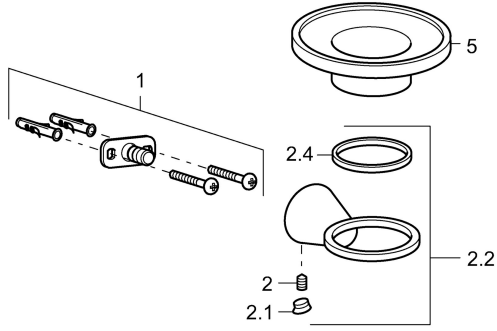

EAN: 4015474207158
static.hansa.com/51270970

Ersatzteile

SP51270970

	Name	Art.-Nr.
1	Befestigungssatz Ausgelaufen	59912081
2	Stift, M5x8 Ausgelaufen	59912082
2.1	Abdeckstopfen Chrom Ausgelaufen	59912083
2.2	Wandhalter Chrom Ausgelaufen	59913503
5	Seifenschale Ausgelaufen	59913505