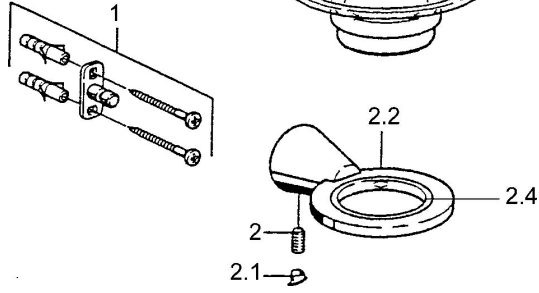

EAN: 4015474023420
static.hansa.com/5127090074

Náhradné diely

SP51270900

	Názov	Kód
1	Upevňovací set Ukončené	59912081
2	Pin, M5x8 Ukončené	59912082
2.1	Vymedzovacia vložka Chróm Ukončené	59912083
2.2	Chróm Ukončené	59912086
2.4	Krúžok, d 55 mm Ukončené	59912560
5	Mydlovnička Ukončené	59912078