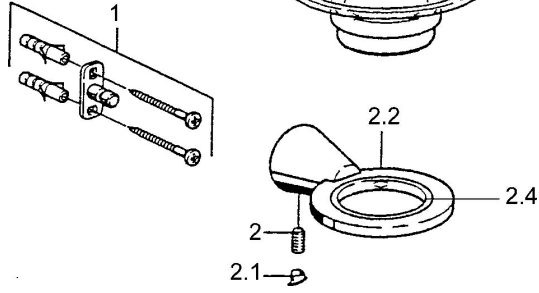

## Reserveonderdelen

### SP51270900

	Naam	Code
1	Bevestigingsset <span>Stopgezet</span>	59912081
2	Pin, M5x8 <span>Stopgezet</span>	59912082
2.1	Binnendeel temperatuurhendel Chroom <span>Stopgezet</span>	59912083
2.2	Glashouder Chroom <span>Stopgezet</span>	59912086
2.4	Ring, d 55 mm <span>Stopgezet</span>	59912560
5	Zeepschaal <span>Stopgezet</span>	59912078