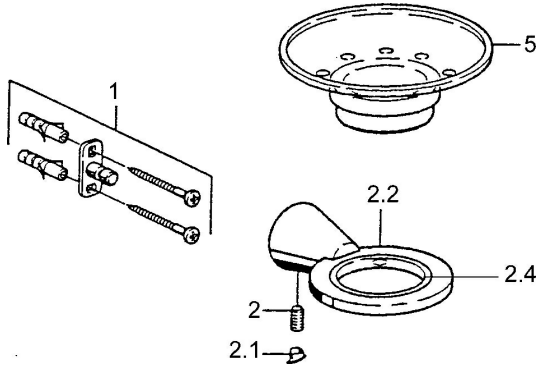

EAN: 4015474023420
static.hansa.com/5127090074

Parti di ricambio

SP51270900

	Nome	Codice
1	Set di fissaggio Fuori produzione	59912081
2	Pin, M5x8 Fuori produzione	59912082
2.1	Spinotto Cromo Fuori produzione	59912083
2.2	Portabicchiere (bicchiere incluso) Cromo Fuori produzione	59912086
2.4	Anello, d 55 mm Fuori produzione	59912560
5	Portasapone Fuori produzione	59912078