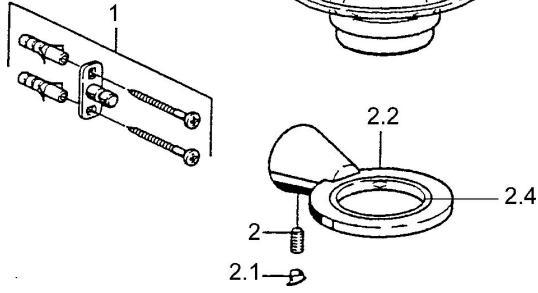

EAN: 4015474023420
static.hansa.com/5127090074

Pièces de rechange

SP51270900

	Nom	Code
1	Ensemble de fixation Arrêté	59912081
2	Goupille, M5x8 Arrêté	59912082
2.1	Butée de réglage Chrome Arrêté	59912083
2.2	porte-verre (verre inclus) Chrome Arrêté	59912086
2.4	Anneau, d 55 mm Arrêté	59912560
5	Porte-savon Arrêté	59912078