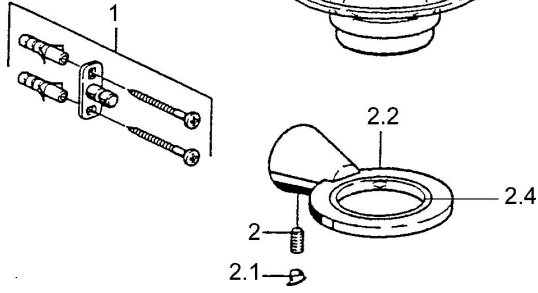

## Ersatzteile

### SP51270900

|     | Name   | Art.-Nr. |
|-----|--|----------|
| 1   | Befestigungssatz <b>Ausgelaufen</b>              | 59912081 |
| 2   | Stift, M5x8 <b>Ausgelaufen</b>                   | 59912082 |
| 2.1 | Abdeckstopfen Chrom <b>Ausgelaufen</b>           | 59912083 |
| 2.2 | Glashalter (Glas inkl.) Chrom <b>Ausgelaufen</b> | 59912086 |
| 2.4 | Ring, d 55 mm <b>Ausgelaufen</b>                 | 59912560 |
| 5   | Seifenschale <b>Ausgelaufen</b>                  | 59912078 |