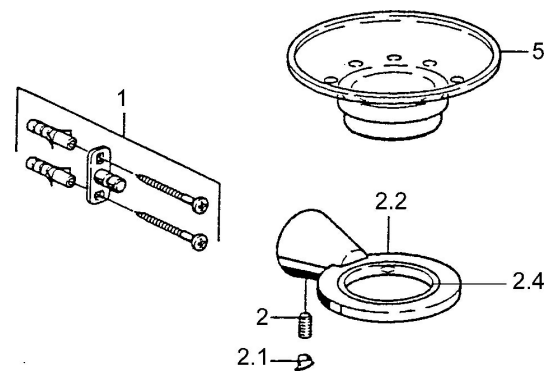

### SP51270900

	Název	Kód
1	Upevňovací set <b>Ukončeno</b>	59912081
2	Kolík, M5x8 <b>Ukončeno</b>	59912082
2.1	Vymezovací vložka Chrom <b>Ukončeno</b>	59912083
2.2	Držák kelímku ( skleněný kelímeček je součástí ) Chrom <b>Ukončeno</b>	59912086
2.4	Kroužek, d 55 mm <b>Ukončeno</b>	59912560
5	Mýdelník <b>Ukončeno</b>	59912078