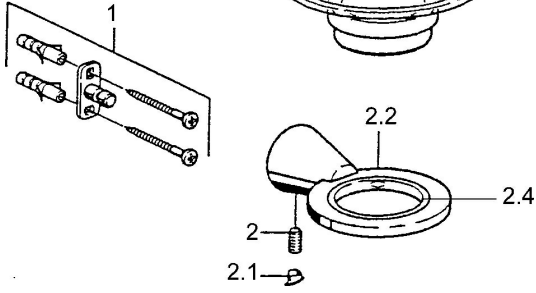

EAN: 4015474023413
static.hansa.com/51270900

Náhradné diely

SP51270900

	Názov	Kód
1	Upevňovací set Ukončené	59912081
2	Pin, M5x8 Ukončené	59912082
2.1	Vymedzovacia vložka Chróm Ukončené	59912083
2.2	Chróm Ukončené	59912086
2.4	Krúžok, d 55 mm Ukončené	59912560
5	Mydlovnička Ukončené	59912078