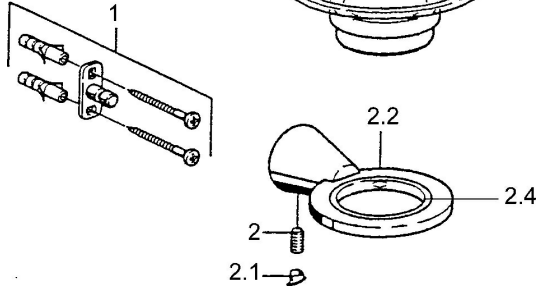

EAN: 4015474023413
static.hansa.com/51270900

Parti di ricambio

SP51270900

	Nome	Codice
1	Set di fissaggio Fuori produzione	59912081
2	Pin, M5x8 Fuori produzione	59912082
2.1	Spinotto Cromo Fuori produzione	59912083
2.2	Portabicchiere (bicchiere incluso) Cromo Fuori produzione	59912086
2.4	Anello, d 55 mm Fuori produzione	59912560
5	Portasapone Fuori produzione	59912078