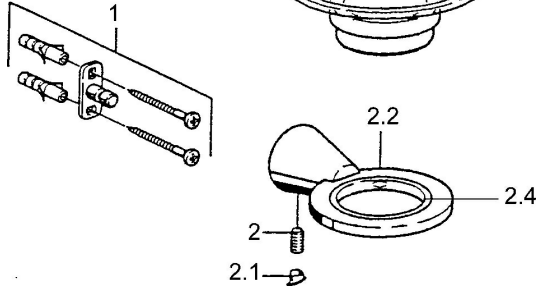

EAN: 4015474023413
static.hansa.com/51270900

Pièces de rechange

SP51270900

	Nom	Code
1	Ensemble de fixation Arrêté	59912081
2	Goupille, M5x8 Arrêté	59912082
2.1	Butée de réglage Chrome Arrêté	59912083
2.2	porte-verre (verre inclus) Chrome Arrêté	59912086
2.4	Anneau, d 55 mm Arrêté	59912560
5	Porte-savon Arrêté	59912078