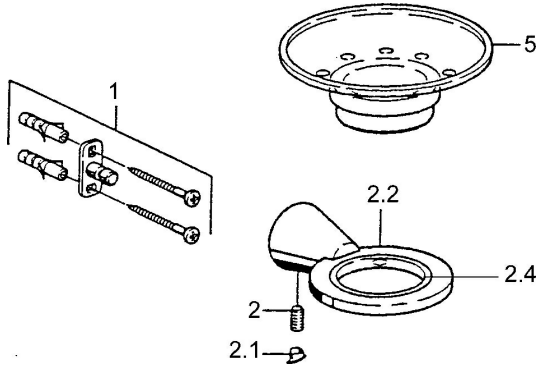

EAN: 4015474023413
static.hansa.com/51270900

Ersatzteile

SP51270900

	Name	Art.-Nr.
1	Befestigungssatz Ausgelaufen	59912081
2	Stift, M5x8 Ausgelaufen	59912082
2.1	Abdeckstopfen Chrom Ausgelaufen	59912083
2.2	Glashalter (Glas inkl.) Chrom Ausgelaufen	59912086
2.4	Ring, d 55 mm Ausgelaufen	59912560
5	Seifenschale Ausgelaufen	59912078