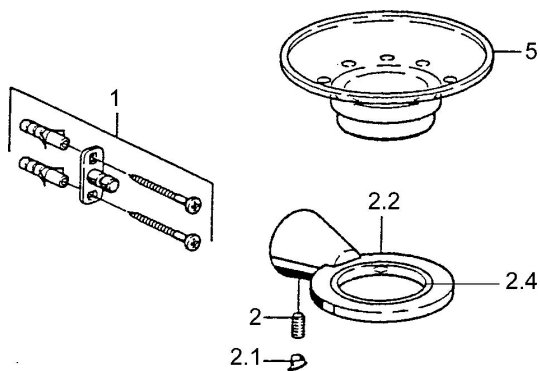

EAN: 4015474023413
static.hansa.com/51270900

Náhradní díly

SP51270900

	Název	Kód
1	Upevňovací set Ukončeno	59912081
2	Kolík, M5x8 Ukončeno	59912082
2.1	Vymezovací vložka Chrom Ukončeno	59912083
2.2	Držák kelímku (skleněný kelímeček je součástí) Chrom Ukončeno	59912086
2.4	Kroužek, d 55 mm Ukončeno	59912560
5	Mýdelník Ukončeno	59912078