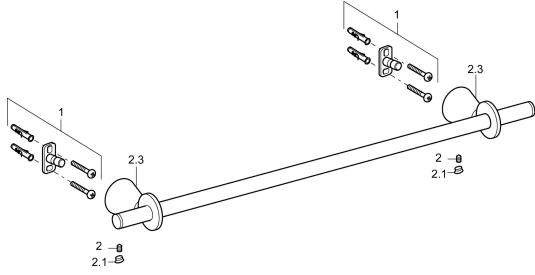

EAN: 4015474207301
static.hansa.com/51260970

Náhradné diely

SP51280970

	Názov	Kód
1	Upevňovací set Ukončené	59912081
2	Pin, M5x8 Ukončené	59912082
2.1	Vymedzovacia vložka Chróm Ukončené	59912083
2.3	Držiak Chróm Ukončené	59912090