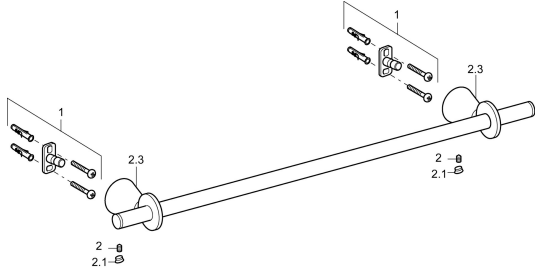

## Pièces de rechange

### SP51280970

	Nom	Code
1	Ensemble de fixation <span>Arrêté</span>	59912081
2	Goupille, M5x8 <span>Arrêté</span>	59912082
2.1	Butée de réglage Chrome <span>Arrêté</span>	59912083
2.3	Support mural Chrome <span>Arrêté</span>	59912090