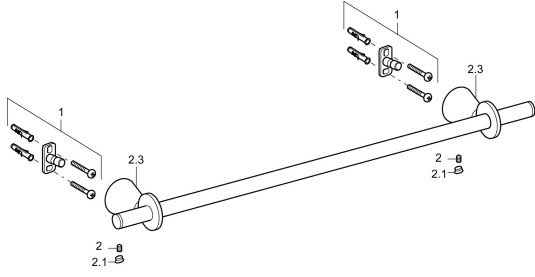

EAN: 4015474207301
static.hansa.com/51260970

Ersatzteile

SP51280970

	Name	Art.-Nr.
1	Befestigungssatz Ausgelaufen	59912081
2	Stift, M5x8 Ausgelaufen	59912082
2.1	Abdeckstopfen Chrom Ausgelaufen	59912083
2.3	Wandhalterung Chrom Ausgelaufen	59912090