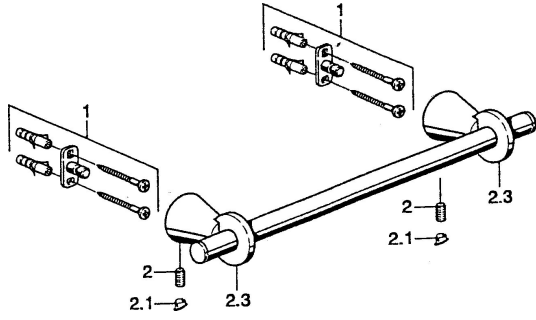

EAN: 4015474023383
static.hansa.com/5126090074

Náhradné diely

SP51260900

	Názov	Kód
1	Upevňovací set Ukončené	59912081
2	Pin, M5x8 Ukončené	59912082
2.1	Vymedzovacia vložka Chróm Ukončené	59912083
2.3	Držiak Chróm Ukončené	59912090