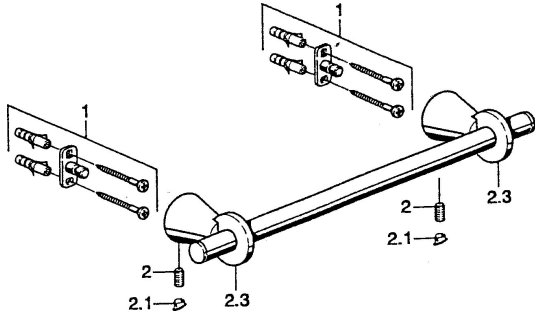

## Pièces de rechange

### SP51260900

	Nom	Code
1	Ensemble de fixation <span>Arrêté</span>	59912081
2	Goupille, M5x8 <span>Arrêté</span>	59912082
2.1	Butée de réglage Chrome <span>Arrêté</span>	59912083
2.3	Support mural Chrome <span>Arrêté</span>	59912090