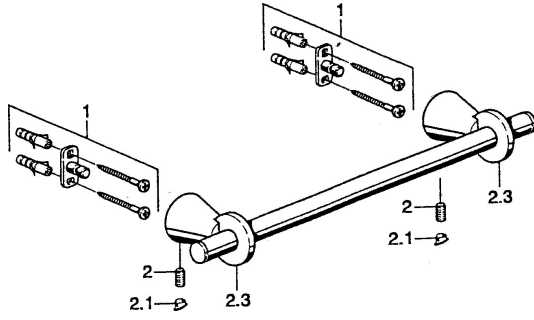

EAN: 4015474023383
static.hansa.com/5126090074

Ersatzteile

SP51260900

	Name	Art.-Nr.
1	Befestigungssatz Ausgelaufen	59912081
2	Stift, M5x8 Ausgelaufen	59912082
2.1	Abdeckstopfen Chrom Ausgelaufen	59912083
2.3	Wandhalterung Chrom Ausgelaufen	59912090