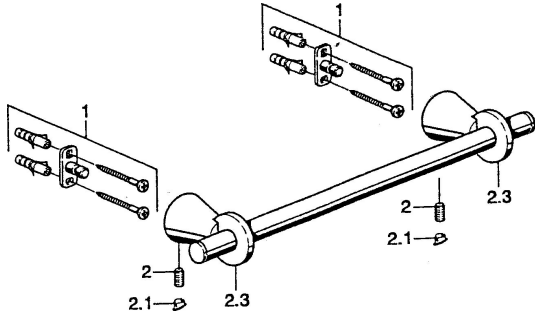

EAN: 4015474023406
static.hansa.com/51260900

Reserveonderdelen

SP51260900

| | Naam | Code |
|-----|--|----------|
| 1 | Bevestigingsset Stopgezet | 59912081 |
| 2 | Pin, M5x8 Stopgezet | 59912082 |
| 2.1 | Binnendeel temperatuurhendel Chroom Stopgezet | 59912083 |
| 2.3 | Muurhaak Chroom Stopgezet | 59912090 |