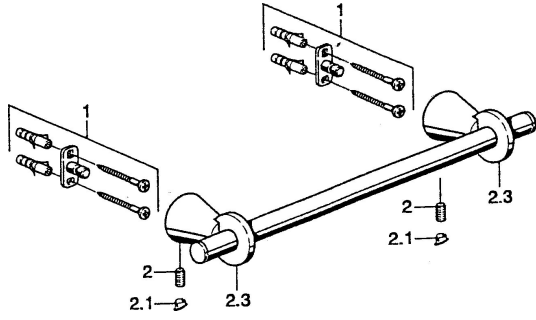

EAN: 4015474023406
static.hansa.com/51260900

Ersatzteile

SP51260900

	Name	Art.-Nr.
1	Befestigungssatz Ausgelaufen	59912081
2	Stift, M5x8 Ausgelaufen	59912082
2.1	Abdeckstopfen Chrom Ausgelaufen	59912083
2.3	Wandhalterung Chrom Ausgelaufen	59912090