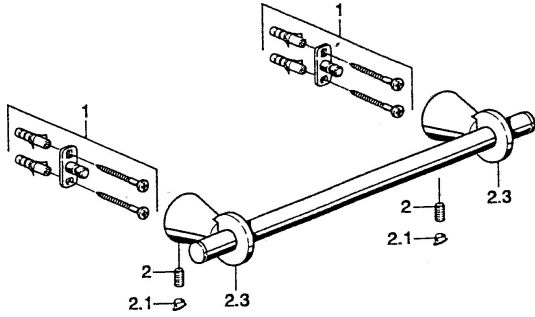

EAN: 4015474023406
static.hansa.com/51260900

Náhradní díly

SP51260900

	Název	Kód
1	Upevňovací set Ukončeno	59912081
2	Kolík, M5x8 Ukončeno	59912082
2.1	Vymezovací vložka Chrom Ukončeno	59912083
2.3	Držák Chrom Ukončeno	59912090