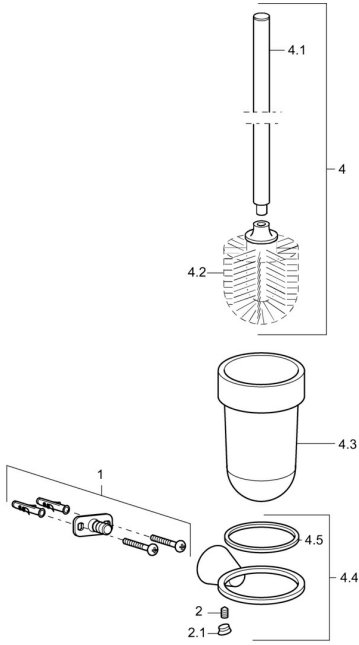

EAN: 4015474207493
static.hansa.com/51250970

Náhradné diely

SP51250970

	Názov	Kód
1	Upevňovací set Ukončené	59912081
2	Pin, M5x8 Ukončené	59912082
2.1	Vymedzovacia vložka Chróm Ukončené	59912083
4	Toilet brush Ukončené	59913512
4.2	Ukončené	59913510
4.3	Ukončené	59912838
4.4	Držiak sprchy Chróm Ukončené	59913513