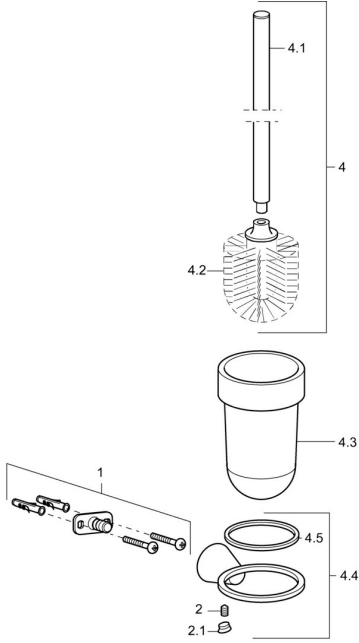

EAN: 4015474207493
static.hansa.com/51250970

Reserveonderdelen

SP51250970

	Naam	Code
1	Bevestigingsset Stopgezet	59912081
2	Pin, M5x8 Stopgezet	59912082
2.1	Binnendeel temperatuurhendel Chroom Stopgezet	59912083
4	Toilet brush Stopgezet	59913512
4.2	Toiletborstel Stopgezet	59913510
4.3	Glas Stopgezet	59912838
4.4	Douchehouder Chroom Stopgezet	59913513