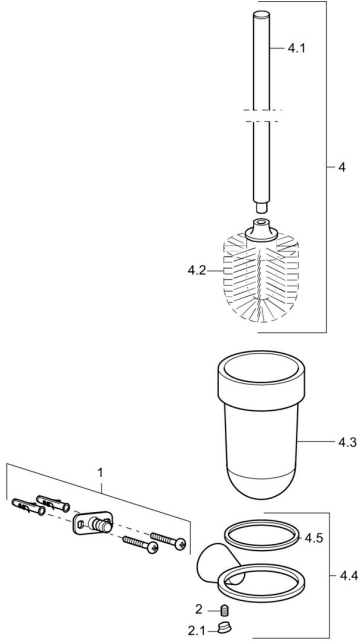

## Parti di ricambio

### SP51250970

	Nome	Codice
1	Set di fissaggio <span style="background-color: #cccccc;">Fuori produzione</span>	59912081
2	Pin, M5x8 <span style="background-color: #cccccc;">Fuori produzione</span>	59912082
2.1	Spinotto Cromo <span style="background-color: #cccccc;">Fuori produzione</span>	59912083
4	Toilet brush <span style="background-color: #cccccc;">Fuori produzione</span>	59913512
4.2	WC Portascopino <span style="background-color: #cccccc;">Fuori produzione</span>	59913510
4.3	Bicchiera <span style="background-color: #cccccc;">Fuori produzione</span>	59912838
4.4	Supporto Doccetta Cromo <span style="background-color: #cccccc;">Fuori produzione</span>	59913513