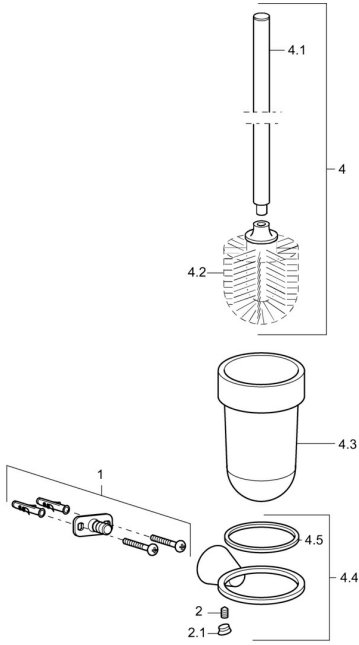

EAN: 4015474207493
static.hansa.com/51250970

Ersatzteile

SP51250970

| | Name | Art.-Nr. |
|-----|--|----------|
| 1 | Befestigungssatz Ausgelaufen | 59912081 |
| 2 | Stift, M5x8 Ausgelaufen | 59912082 |
| 2.1 | Abdeckstopfen Chrom Ausgelaufen | 59912083 |
| 4 | WC-Bürste Ausgelaufen | 59913512 |
| 4.2 | Toilettenbürstengarnitur Ausgelaufen | 59913510 |
| 4.3 | Glas Ausgelaufen | 59912838 |
| 4.4 | Wandhalter Chrom Ausgelaufen | 59913513 |