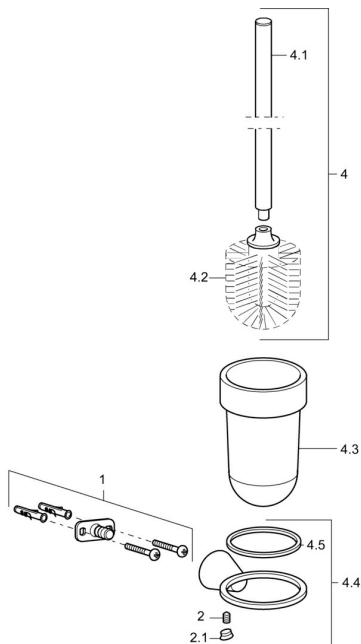

EAN: 4015474207493
static.hansa.com/51250970

Náhradní díly

SP51250970

	Název	Kód
1	Upevňovací set Ukončeno	59912081
2	Kolík, M5x8 Ukončeno	59912082
2.1	Vymezovací vložka Chrom Ukončeno	59912083
4	Toilet brush Ukončeno	59913512
4.2	WC brush and holder Ukončeno	59913510
4.3	Sklo Ukončeno	59912838
4.4	Držák sprchy Chrom Ukončeno	59913513