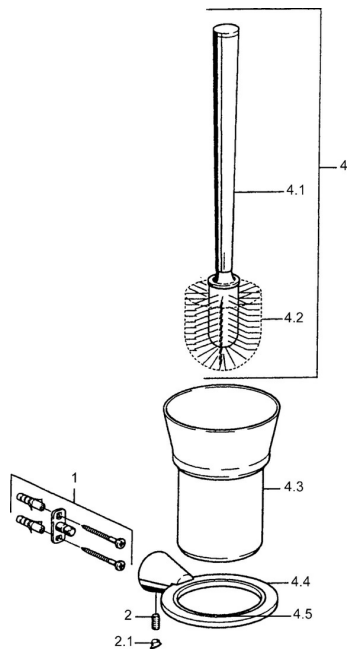

EAN: 4015474023376
static.hansa.com/5125090074

Náhradné diely

SP51250900

| | Názov | Kód |
|-----|---|----------|
| 1 | Upevňovací set Ukončené | 59912081 |
| 2 | Pin, M5x8 Ukončené | 59912082 |
| 2.1 | Vymedzovacia vložka Chróm Ukončené | 59912083 |
| 4 | Toilet brush Chróm Ukončené | 59912076 |
| 4.2 | , M 12 | 59911637 |
| 4.4 | Chróm Ukončené | 59912088 |
| 4.5 | Krúžok, d 85 mm Ukončené | 59912567 |