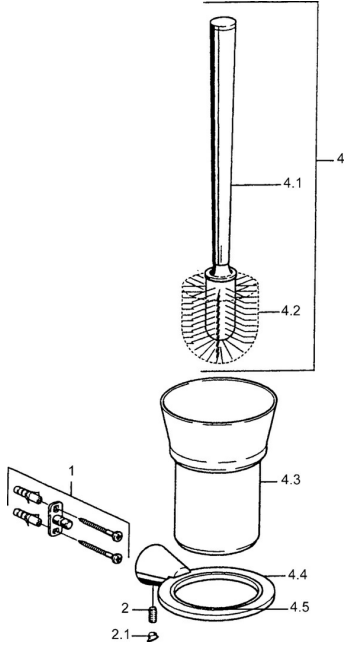

EAN: 4015474023376
static.hansa.com/5125090074

Reserveonderdelen

SP51250900

	Naam	Code
1	Bevestigingsset Stopgezet	59912081
2	Pin, M5x8 Stopgezet	59912082
2.1	Binnendeel temperatuurhendel Chroom Stopgezet	59912083
4	Toilet brush Chroom Stopgezet	59912076
4.2	Borstel, M 12	59911637
4.4	Toiletborstel Chroom Stopgezet	59912088
4.5	Ring, d 85 mm Stopgezet	59912567